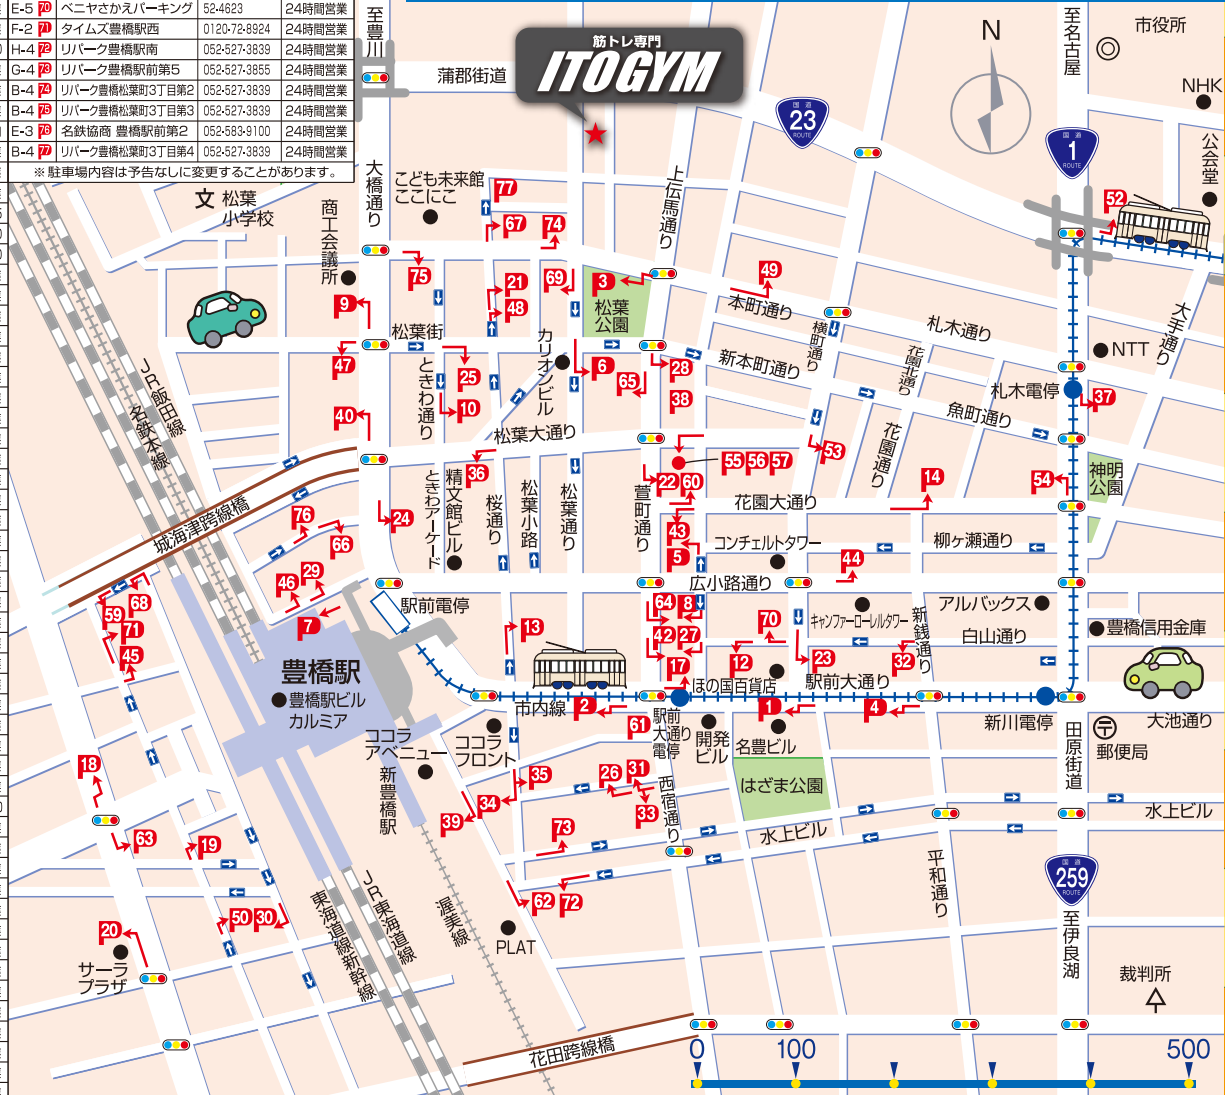

まちなかパーキング ガイドマップ

- 取扱駐車場の駐車券を加盟店へご提示下さい。
- 買物金額等に応じて「まちなかパーキング(共通駐車券)」を差し上げます。
  【共通駐車券のサービス基準は各取扱店により異なります。】